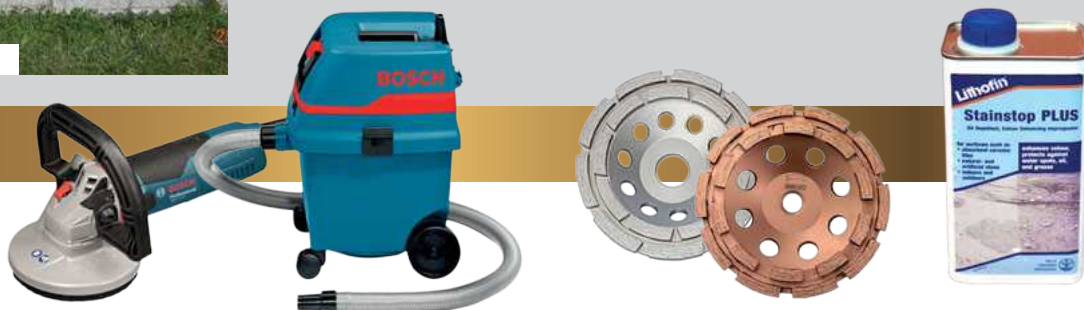

VÝHODOU je, že díky renovaci výrazně prodloužíme životnost pomníku. Brousíme teracové hroby a pomníky, bez rozebírání, ve dvou postupech.

Orientační ceník

URNOVÝ HROB
od 3 500 Kč

JEDNOHROB
od 5 000 Kč

DVOJHROB
od 7 000 Kč