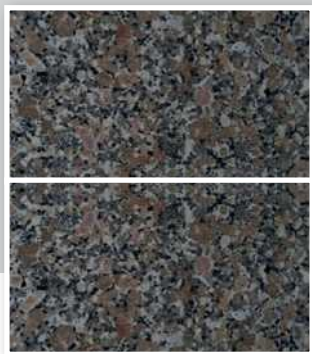

LIBERECKÁ
země původu ČR