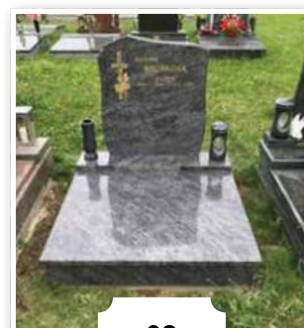

Urnové pomníky

Urnové hroby slouží k ukládání až deseti urn. Zhotovíme urnový hrob standardních i atypických rozměrů. Rozměry jsou odvozeny od místních zvyklostí a nejčastěji jsou 60 × 80 cm, 70 × 100 cm a 100 × 100 cm. Pomníky stavíme kompletně „na klíč“, včetně základů a likvidace starých hrobových dílů.

Ceny se odvozují od druhu a síly materiálu, tvaru a opracování, počtu písmen a výběru doplňků. Urnové hroby se pohybují komplet s montáží od 25 000 Kč.

78

79

80

81

82

83

84

85

86

87

88

89

90

91

92

93