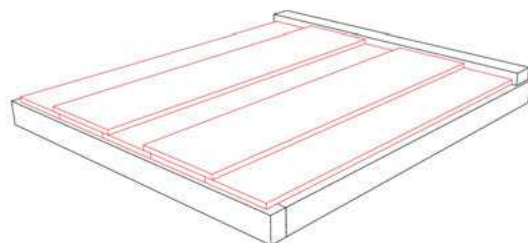

**PĚT KRYCÍCH DESEK
V SÍLE 3, 3, 3, 3, 3 cm**