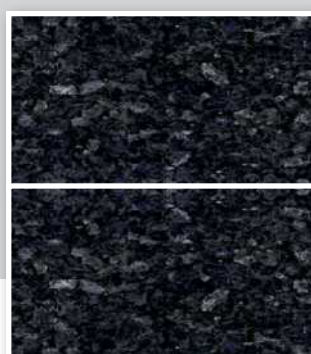

**LABRADOR
BLUE PEARL**
země původu Norsko

IMPALA DARK
země původu Afrika

Dvojhroby

Dvojhroby patří k základnímu sortimentu našeho kamenictví. Realizace stavby hrobů probíhá v několika krocích od konzultace na místě samém, návrhu tvarového řešení, výběru materiálu, typu doplňků a písma, až po vlastní realizaci. Vyrábíme je vždy na zakázku.