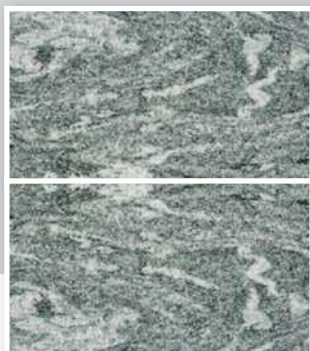

VERDE MARINA
země původu Indie