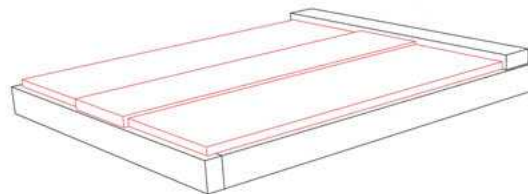

Varianty zákrytových desek

Pokud jste již někdy uvažovali o zakrytí hrobu, máme pro vás řešení v různých sestavách a kombinacích. Zakrytí lze řešit i v jiné síle materiálu.

Používáme zákrytové desky v síle 3, 4, 5 a 7 cm.

Zde je několik ukázek možností zakrytí hrobu:

DVOJHROBY

Z1

**ČTYŘI KRYCÍ DESKY
V SÍLE 4, 3, 4, 3 cm**

Z2

**PĚT KRYCÍCH DESEK
V SÍLE 3, 3, 3, 3, 3 cm**

Z3

**TŘI KRYCÍ DESKY
V SÍLE 4, 5, 4 cm**