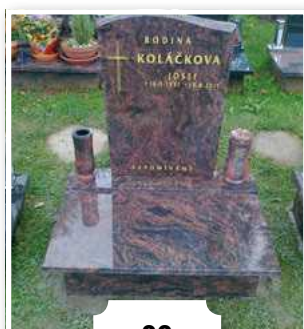

Urnové pomníky

Urnové hroby slouží k ukládání až deseti urn. Zhotovíme urnový hrob standardních i atypických rozměrů. Rozměry jsou odvozeny od místních zvyklostí a nejčastěji jsou 60 × 80 cm, 70 × 100 cm a 100 × 100 cm. Pomníky stavíme kompletně „na klíč“, včetně základů a likvidace starých hrobových dílů.

Ceny se odvozují od druhu a síly materiálu, tvaru a opracování, počtu písmen a výběru doplňků. Urnové hroby se pohybují komplet s montáží od 25 000 Kč.

78

79

80

81

82

83

84