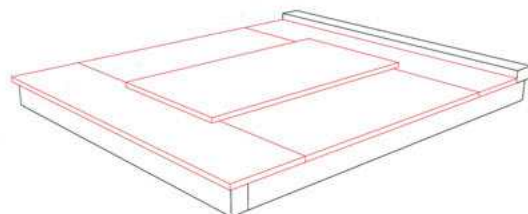

Varianty zákrytových desek

Pokud jste již někdy uvažovali o zakrytí hrobu, máme pro vás řešení v různých sestavách a kombinacích. Zakrytí lze řešit i v jiné síle materiálu.

Používáme zákrytové desky v síle 3, 4, 5 a 7 cm.

Zde je několik ukázek možností zakrytí hrobu:

DVOJHROBY

Z1

**ČTYŘI KRYCÍ DESKY
V SÍLE 4, 3, 4, 3 cm**

Z2

**PĚT KRYCÍCH DESEK
V SÍLE 3, 3, 3, 3, 3 cm**

Z3

**TŘI KRYCÍ DESKY
V SÍLE 4, 5, 4 cm**