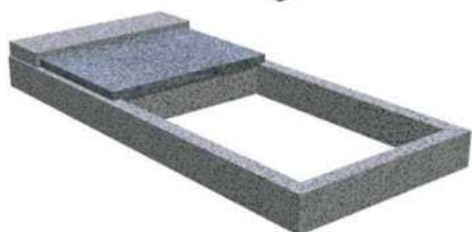

JEDNA KRYCÍ DESKA
S PŘESAHEM V SÍLE
3, 4, 5 cm

Z12

DVĚ KRYCÍ DESKY
V SÍLE 4, 4 cm; 3, 3 cm, 5, 5 cm

Z13

JEDNA KRYCÍ DESKA
V SÍLE 3, 4, 5 cm

Hřbitovní doplňky

Orientační ceny pomníkových doplňků se pohybují od 1 400 Kč do 4 600 Kč.