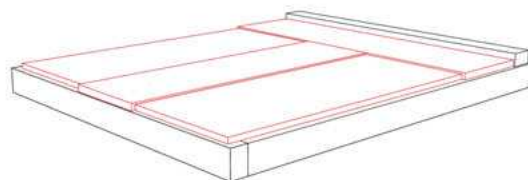

Varianty zákrytových desek

Pokud jste již někdy uvažovali o zakrytí hrobu, máme pro vás řešení v různých sestavách a kombinacích. Zakrytí lze řešit i v jiné síle materiálu.

Používáme zákrytové desky v síle 3, 4, 5 a 7 cm.

Zde je několik ukázek možností zakrytí hrobu:

DVOJHROBY

Z1

**ČTYŘI KRYCÍ DESKY
V SÍLE 4, 3, 4, 3 cm**

Z2

**PĚT KRYCÍCH DESEK
V SÍLE 3, 3, 3, 3, 3 cm**

Z3

**TŘI KRYCÍ DESKY
V SÍLE 4, 5, 4 cm**