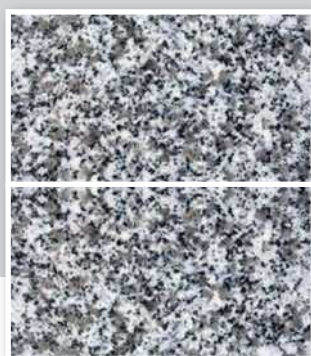

BIANCO TARN
země původu Francie