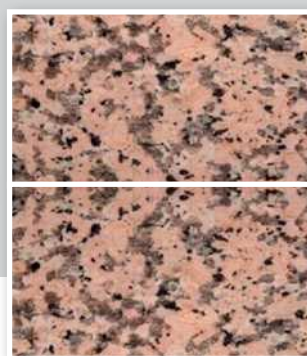

ROSA PORINHO
země původu Itálie